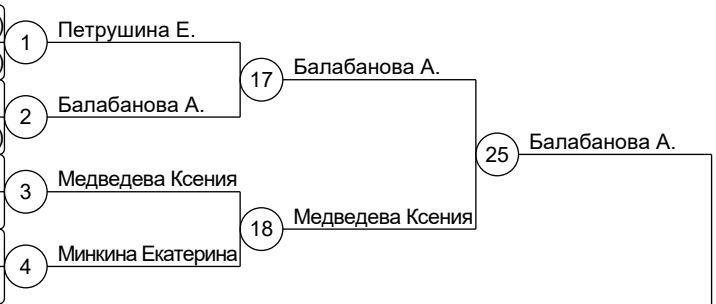

Кубок России по дзюдо среди мужчин и женщин

08.12.2022 - 12.12.2022 г. Калининград, 2022

Женщины 63 кг

20 участников

Группа А1

1	Петрушина Елизавета (ЦФО/Орло)
17	Пайдютова Светлана (ДФО/СахаЯ)
9	
25	Балабанова Александра (УФО/ХМАО)
5	
21	Медведева Ксения (ЦФО/Брян)
13	
29	Минкина Екатерина (ПФО/Тата)