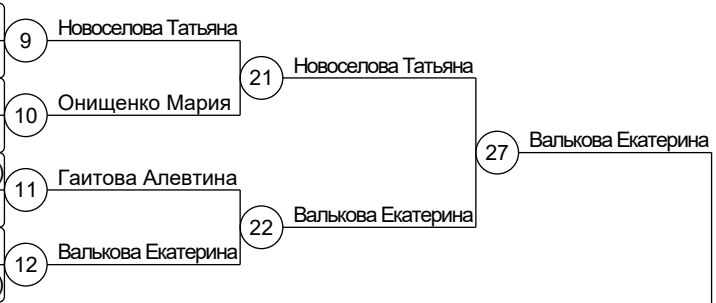

Группа В1

2	
18	Новоселова Татьяна (ПФО/Тата)
10	
26	Онищенко Мария (ЦФО/Твер)
6	Воеводина Екатерина (СЗФО/Кали)
22	Гаитова Алевтина (УФО/Челя)
14	
30	Валькова Е. (ЮФО-ЮФО/КрасД-Крым)