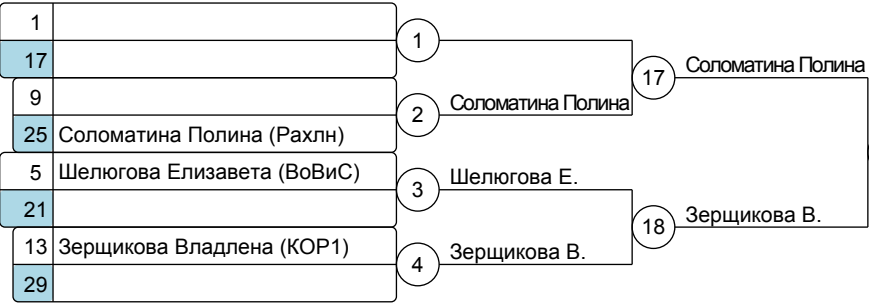

Чемпионат Санкт-Петербурга по дзюдо

20.05.2016 - 21.05.2016 Санкт-Петербург

Жен 48 кг
12 уч.

Группа А1

Группа А2

Группа В1

Группа В2

- Результаты**
1. Забалуева Валерия (Рахлн)
 2. Тхакушинова Карина (Рахлн)
 3. Пичкалева Дарья (Фрунз)
 3. Тимофеева Ольга (ВоВиС)
 5. Зерщикова Владлена (КОР1)
 5. Степанова Е. (КШВСМ)
 7. Шелюгова Елизавета (ВоВиС)
 7. Сиднова Дарья (КШВСМ)