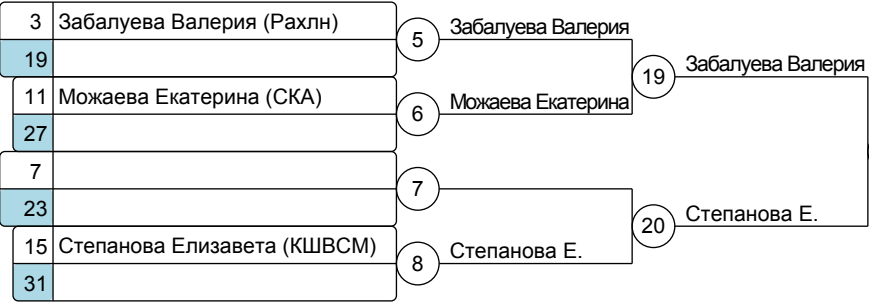

Чемпионат Санкт-Петербурга по дзюдо

20.05.2016 - 21.05.2016 Санкт-Петербург

Жен 48 кг
12 уч.

Группа А1

Группа А2

Группа В1

Группа В2

- Результаты**
1. Забалуева Валерия (Рахлн)
 2. Тхакушинова Карина (Рахлн)
 3. Пичкалева Дарья (Фрунз)
 3. Тимофеева Ольга (ВоВиС)
 5. Зерщикова Владлена (КОР1)
 5. Степанова Е. (КШВСМ)
 7. Шелюгова Елизавета (ВоВиС)
 7. Сиднова Дарья (КШВСМ)